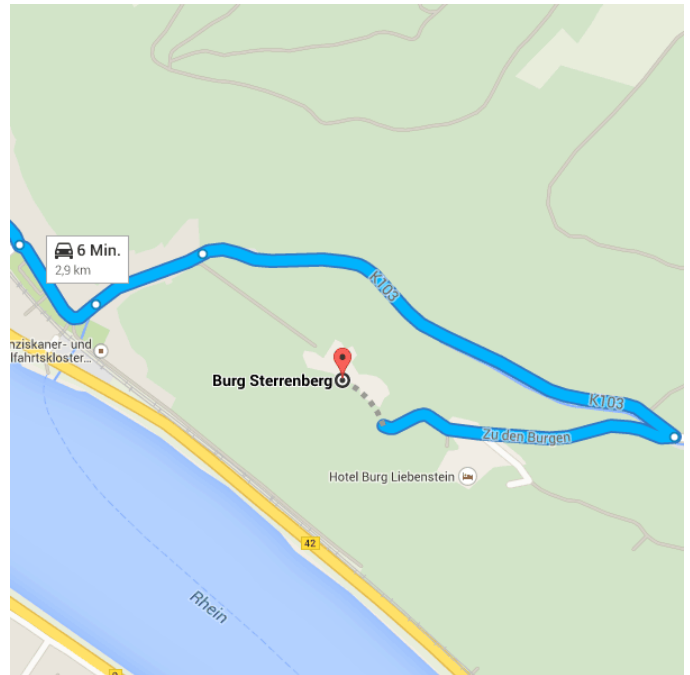

Route von Villa Gast - Ferienwohnungen nach Burg Sterrenberg

○ Villa Gast - Ferienwohnungen

Am Hohenrain 9, 56341 Kamp-Bornhofen

Marienstraße bis Kirchpl. nehmen

1,4 km / 3 Min.

- ↑ 1. Auf Am Hohenrain nach Südwesten
Richtung Rheinblick starten
230 m
- ↘ 2. Leicht links abbiegen auf Forststraße
8 m
- ↙ 3. Links abbiegen auf Bornstraße
120 m
- ↙ 4. Links abbiegen auf Marienstraße
1,1 km

K103 bis Zu den Burgen nehmen

1,0 km / 2 Min.

- ↘ 5. Leicht links abbiegen auf Kirchpl.
160 m
- ↑ 6. Weiter auf Burgenstraße
160 m

↑ 7. Weiter auf K103

700 m

↘ Scharf rechts auf Zu den Burgen

400 m / 44 Sek.

📍 Burg Sterrenberg

56341 Kamp-Bornhofen

Die Route dient nur zu Planungszwecken. Es ist möglich, dass die Verkehrsverhältnisse aufgrund von Baustellen, Verkehr, Wetter oder anderen Ereignissen von den in der Karte dargestellten Suchergebnissen abweichen können. Sie sollten daher Ihre Route entsprechend planen. Sie müssen alle Zeichen oder Hinweise bezüglich Ihrer Route beachten.

Kartendaten © 2015 GeoBasis-DE/BKG (©2009), Google