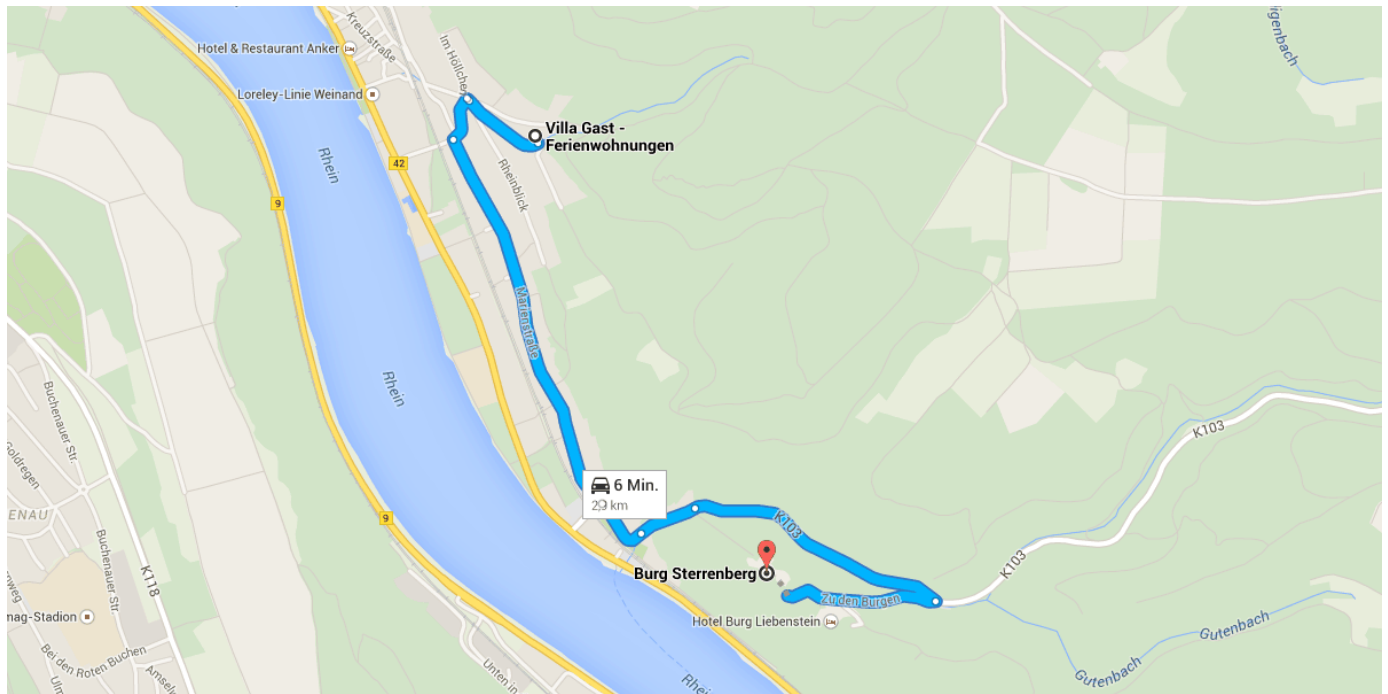

Route von Villa Gast - Ferienwohnungen nach Burg Sterrenberg

○ Villa Gast - Ferienwohnungen

Am Hohenrain 9, 56341 Kamp-Bornhofen

Marienstraße bis Kirchpl. nehmen

1,4 km / 3 Min.

- ↑ 1. Auf Am Hohenrain nach Südwesten
Richtung Rheinblick starten
230 m
- ↘ 2. Leicht links abbiegen auf Forststraße
8 m
- ↙ 3. Links abbiegen auf Bornstraße
120 m
- ↙ 4. Links abbiegen auf Marienstraße
1,1 km

K103 bis Zu den Burgen nehmen

1,0 km / 2 Min.

- ↘ 5. Leicht links abbiegen auf Kirchpl.
160 m
- ↑ 6. Weiter auf Burgenstraße
160 m

↑ 7. Weiter auf K103

700 m

↘ Scharf rechts auf Zu den Burgen

400 m / 44 Sek.

📍 Burg Sterrenberg

56341 Kamp-Bornhofen

Die Route dient nur zu Planungszwecken. Es ist möglich, dass die Verkehrsverhältnisse aufgrund von Baustellen, Verkehr, Wetter oder anderen Ereignissen von den in der Karte dargestellten Suchergebnissen abweichen können. Sie sollten daher Ihre Route entsprechend planen. Sie müssen alle Zeichen oder Hinweise bezüglich Ihrer Route beachten.

Kartendaten © 2015 GeoBasis-DE/BKG (©2009), Google