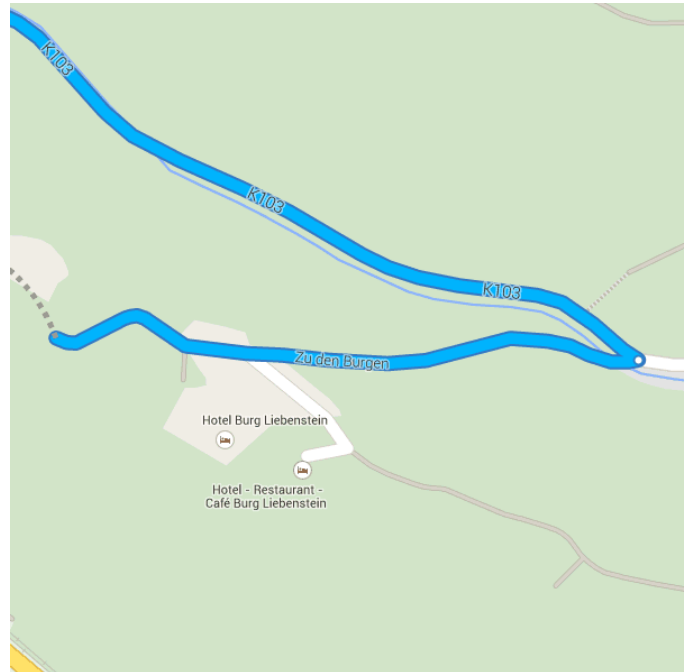

Route von Villa Gast - Ferienwohnungen nach Burg Sterrenberg

○ Villa Gast - Ferienwohnungen

Am Hohenrain 9, 56341 Kamp-Bornhofen

Marienstraße bis Kirchpl. nehmen

1,4 km / 3 Min.

- ↑ 1. Auf Am Hohenrain nach Südwesten
Richtung Rheinblick starten
230 m
- ↘ 2. Leicht links abbiegen auf Forststraße
8 m
- ↙ 3. Links abbiegen auf Bornstraße
120 m
- ↙ 4. Links abbiegen auf Marienstraße
1,1 km

K103 bis Zu den Burgen nehmen

1,0 km / 2 Min.

- ↘ 5. Leicht links abbiegen auf Kirchpl.
160 m
- ↑ 6. Weiter auf Burgenstraße
160 m

↑ 7. Weiter auf K103

700 m

↘ Scharf rechts auf Zu den Burgen

400 m / 44 Sek.

📍 Burg Sterrenberg

56341 Kamp-Bornhofen

Die Route dient nur zu Planungszwecken. Es ist möglich, dass die Verkehrsverhältnisse aufgrund von Baustellen, Verkehr, Wetter oder anderen Ereignissen von den in der Karte dargestellten Suchergebnissen abweichen können. Sie sollten daher Ihre Route entsprechend planen. Sie müssen alle Zeichen oder Hinweise bezüglich Ihrer Route beachten.