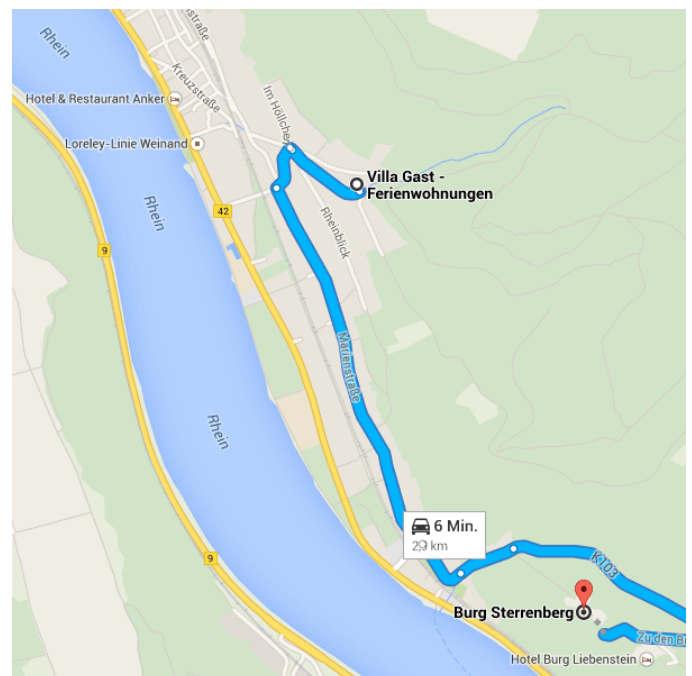

Route von Villa Gast - Ferienwohnungen nach Burg Sterrenberg

○ Villa Gast - Ferienwohnungen

Am Hohenrain 9, 56341 Kamp-Bornhofen

Marienstraße bis Kirchpl. nehmen

1,4 km / 3 Min.

- ↑ 1. Auf Am Hohenrain nach Südwesten
Richtung Rheinblick starten
230 m
- ↘ 2. Leicht links abbiegen auf Forststraße
8 m
- ↙ 3. Links abbiegen auf Bornstraße
120 m
- ↙ 4. Links abbiegen auf Marienstraße
1,1 km

K103 bis Zu den Burgen nehmen

1,0 km / 2 Min.

- ↘ 5. Leicht links abbiegen auf Kirchpl.
160 m
- ↑ 6. Weiter auf Burgenstraße
160 m

↑ 7. Weiter auf K103

700 m

↘ Scharf rechts auf Zu den Burgen

400 m / 44 Sek.

📍 Burg Sterrenberg

56341 Kamp-Bornhofen

Die Route dient nur zu Planungszwecken. Es ist möglich, dass die Verkehrsverhältnisse aufgrund von Baustellen, Verkehr, Wetter oder anderen Ereignissen von den in der Karte dargestellten Suchergebnissen abweichen können. Sie sollten daher Ihre Route entsprechend planen. Sie müssen alle Zeichen oder Hinweise bezüglich Ihrer Route beachten.

Kartendaten © 2015 GeoBasis-DE/BKG (©2009), Google